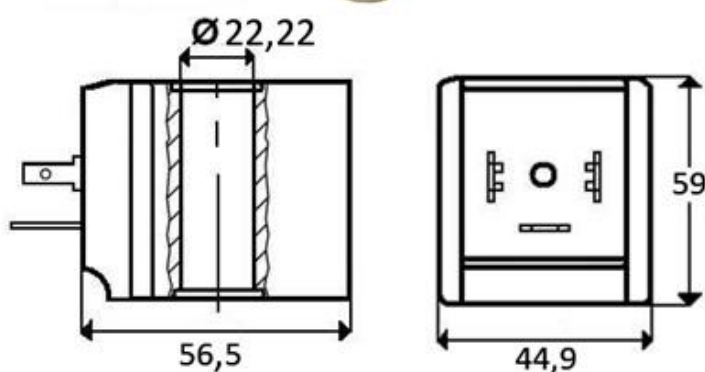

[mm]

šifra/code/ Kode/kód	napetost/voltage/ Spannung/feszültség (V)	moč/power/ Kraft/erő (W)
100311	12 DC	30
100312	24 DC	30